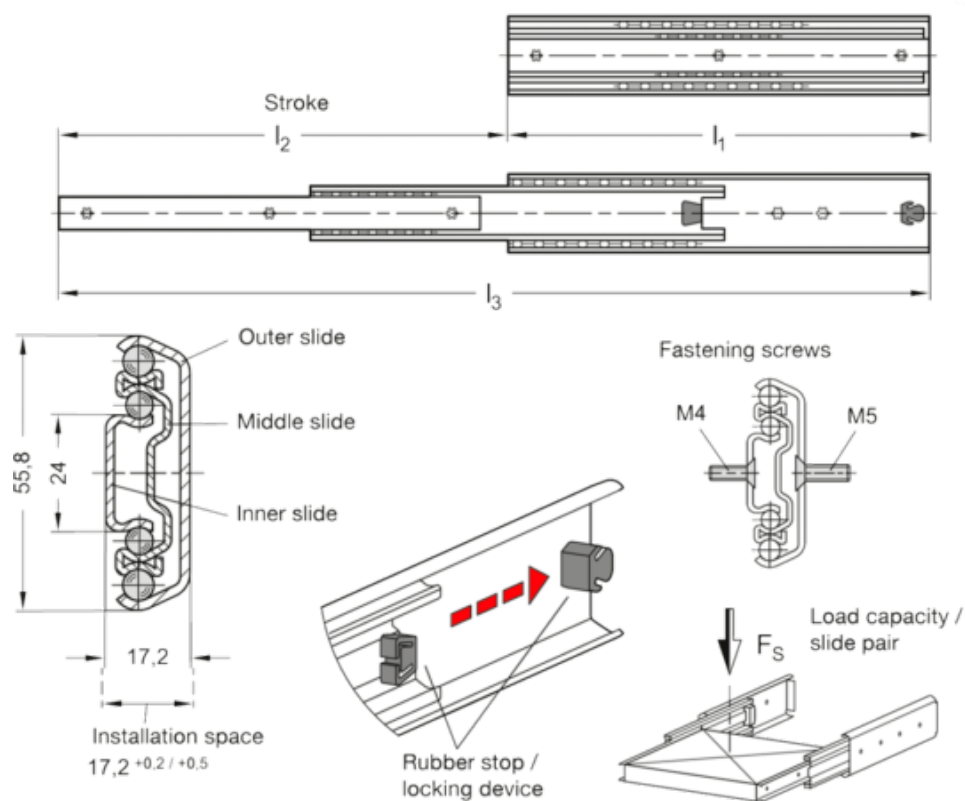

Varenummer: 201420550E2ZB  
 Beskrivelse: E+G udtræksskinne GN 1420-550-E-2-ZB

## Mål

|                                    |        |
|------------------------------------|--------|
| Fs per pair in N at 10,000 cycles  | = 1180 |
| Fs per pair in N at 100,000 cycles | = 900  |
| l1                                 | = 550  |
| l3                                 | = 1150 |
| l2 +4/-4                           | = 600  |
| Vægt i (g)                         | = 3110 |